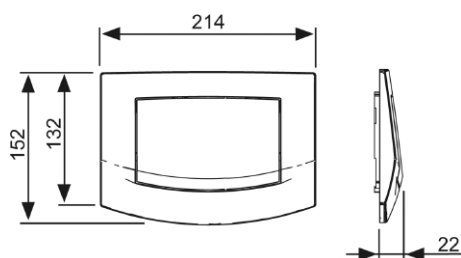

TECEambia Betjeningsplate enkel spyling

Produktbeskrivelse

Betjeningsplate for TECE sisterner for topp- eller frontbetjening.
Betjeningsplate laget i kunststoff med to gummidempede trykk-knapper.

Kompatibel med TECEprofil såpeinnsats for rengjøringstabletter.

Mål (mm)

Leveranseomfang

- Betjeningsplate
- Trykkstenger
- Festemateriell

Følgende varenummer inngår i systemet

Art.nr	Beskrivelse / Farge
6122286	Hvit
6122287	Hvit, antibac
6122289	Matt krom
6122291	Forkrommet